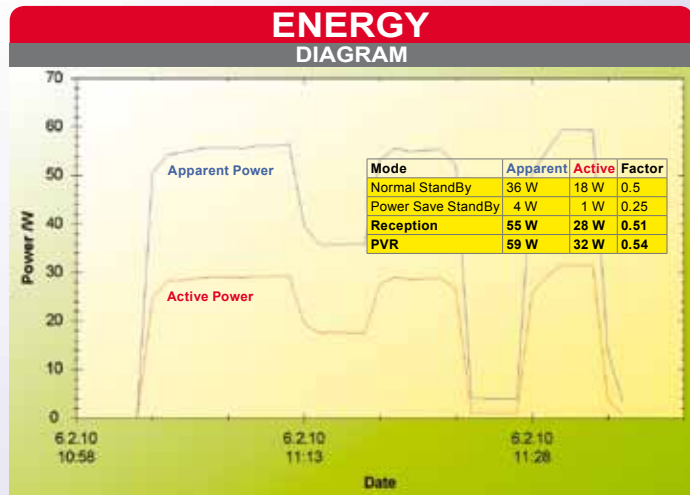

够让搜索中继信号变得十分方便。通过数字音频出口连接,可以使其视频和音频质量就像我们期盼的那样好。现在最大的问题又回来

了,Technomate还没有能力为一天增加多几个小时:我需要整晚不睡觉才能把所有的这些录制在硬盘的电视节目都看完。

专家意见

+

两个卫星调谐器,一个数字地面电视调谐器,优秀的连接特性,大硬盘和USB接口,省电的待机模式

-

偶然情况下录像系统会出现混乱,一些菜单项很难找到,说明书太简单了

Andy Middleton
TELE-satellite
Test Center
UK