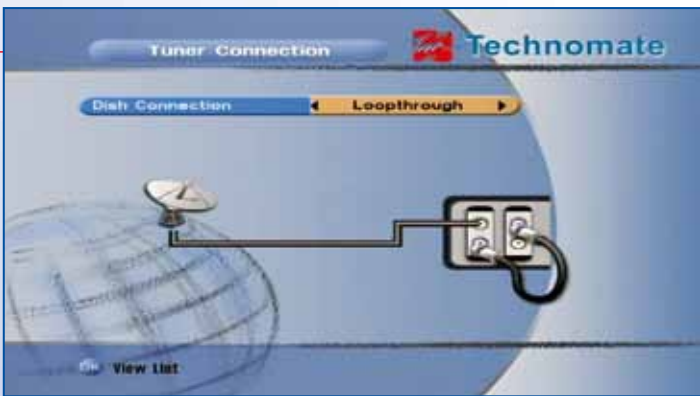

调谐器连接选择菜单 |