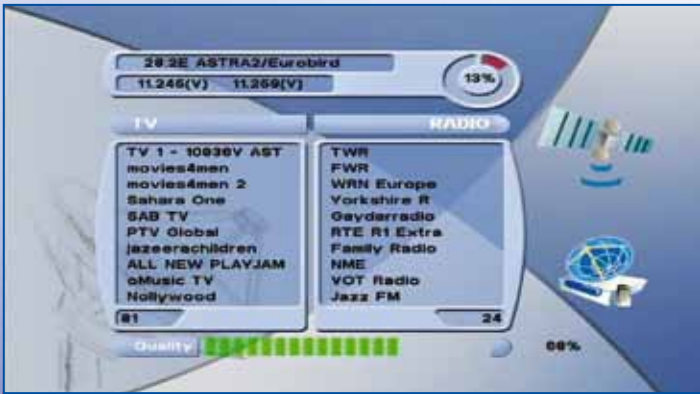

盲扫在进行中 |

全扫描进需要6.5分钟的时间。网络扫描可以用来从转发器发布的数据上得到所有存在于接收机内存之外的转发器信息，时间上几乎看不出什么分别。还有一种更快一点的方法来帮助想要收到所有所有东西的观众……盲扫！仅仅为了发烧友们，现在，盲扫可以进行得非常快，可以扫描到所有预编程列表之外的转发器。

使用相同的卫星来进行盲扫需要耗时10分20秒。这与非常受欢迎的卫星相比没有太大的差别，但是比网络扫描更快且可以保证所有您需要收看的频道都能够被扫描出来。我们再一次重申，您可以只扫描免费频道，此外，经常用到的频段可以被扫描，而无需扫描整个频段。自动导航功能和传统的扫描功能相比显得非常高效。使用盲扫可以非常快地扩充预编程的转发器。要多久时间这项功能才能成为所有卫星电接收机都具备的功能呢？

在我们仍然关注设定，现在是时候好好研究研究接收机的第三个调谐器了。我一直担心，我第一次使用这种卫星和地面电视同时接收的盒子会有一点像早期我们使用同时具备数字和模拟节目接收机的感觉。但是，您可以尽管放心，这台机器实现起来非常简单。有一个单独的地面电视扫描菜单在安装菜单里面，这可以让我们想往常一样选择扫描所有UHF频道或者仅扫描单独的频道。

在我所处的位置上，我们可以收到两个转发器，所以，单独扫描他们会更快一点。然而，如果您和我一样懒的话，输入第一个频率，然后使用网络扫描，这将像在卫星上一样，它可以自己找到另外一个。今年晚些时候，当我们能够有第三个转发器之后，这将为我们省去很多次按键！当然，如果你不知道你所在的地方的数字电视频道好吗，那你可以让它扫描整个UHF波段，这将仅仅耗时2.5分钟。

一旦扫描结束，本地频道将会出现在所有卫星频道之外的地方。这个列表可以通过SAT键来限定在仅显示卫星频道，并且也可以选择同时出现所有频道。这个列表可以按照A-Z的字幕顺序来排列。在这个列表当中浏览可能不是那么方便，不过在您使用了几次之后，您会习惯的。

日常使用

对于很多卫星的数百个频道，7100可以有16个频道收藏夹可供使用。这些组被预先命名为高清、体育、电影等等，然而这些收藏夹也可以按照您的需要重新命名。按下FAV按钮，您就可以被带到最近使用的频道收藏夹列表。就像应该实现的那样，过滤功能可以同时根据EPG或者频道名称来进行。

EPG非常清晰且便于使用。我发现使用收藏夹系统是一种在频道之间导航的最好功能，但是我们会按照卫星