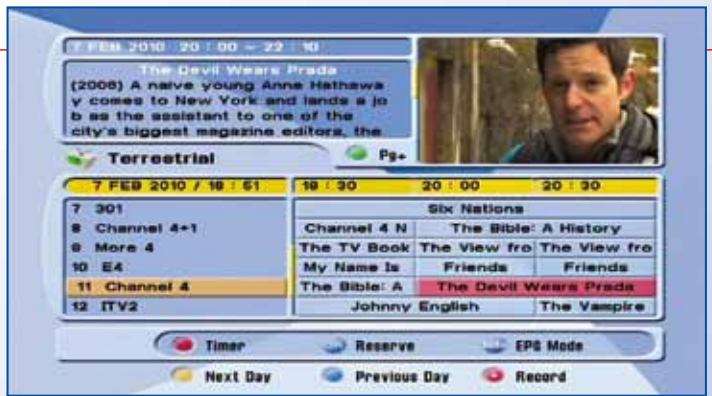

来浏览频道列表，同时包括地面节目。对于卫星频道的EPG经常会限定在现在的以及接下来的节目上面，但是地面节目可以提供未来七天的全部电视节目。因此更多的节目可以被增加在定时器来定时收看或者被记录下来。在选择了所期望观赏或者录制的节目之后，这些节目就会出现在支持32个事件的定时器屏幕上，这些都可以选择EPG来设置。

这三个调谐器可以录下很多东西，那么对于录制部分的部件的要求就非常严格。我们查看了机器，该机具备了一个内置的500GB的硬盘。安装手册提供了一个清晰的安装指导，并且所附带的图片指示给了我们如何安装或者升级内置硬盘，通过升级，该机最大可支持1T的硬盘。现

在我们已经很清楚我们不可能很快用完这么大的空间。然而如果真的录制了不少节目没有足够的空间可用的话，接收机还能够通过USB硬盘来进行录像。

所有三个调谐器可以同时录像，通常，当这种情况发生的时候，对于接收机的操作并不会使其变慢。我成功地实验了同事录制包括一个高清频道在内的节目，并且还在录像的时候收看这套高清节目。

在开始录象的时候，有时可能会出现一点点跳帧，但是当录像开始之后就非常流畅了。当录像使用了所有的调谐器时，同一个转发器的另外一个频道也可以同时收看。特别有用的是，频道列表和EPG会因为这个原因而

电子节目单 |