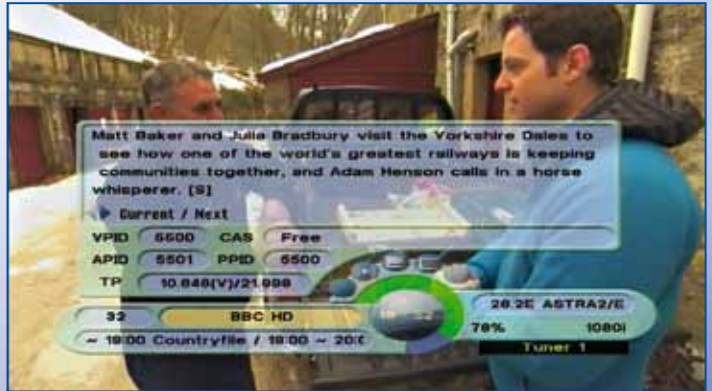

来浏览频道列表，同时包括地面节目。对于卫星频道的EPG经常会限定在现在的以及接下来的节目上面，但是地面节目可以提供未来七天的全部电视节目。因此更多的节目可以被增加在定时器来定时收看或者被记录下来。在选择了所期望观赏或者录制的节目之后，这些节目就会出现在支持32个事件的定时器屏幕上，这些都可以选择EPG来设置。

这三个调谐器可以录下很多东西，那么对于录制部分的部件的要求就非常严格。我们查看了机器，该机具备了一个内置的500GB的硬盘。安装手册提供了一个清晰的安装指导，并且所附带的图片指示给了我们如何安装或者升级内置硬盘，通过升级，该机最大可支持1T的硬盘。现

在我们已经很清楚我们不可能很快用完这么大的空间。然而如果真的录制了不少节目没有足够的空间可用的话，接收机还能够通过USB硬盘来进行录像。

所有三个调谐器可以同时录像，通常，当这种情况发生的时候，对于接收机的操作并不会使其变慢。我成功地实验了同事录制包括一个高清频道在内的节目，并且还在录像的时候收看这套高清节目。

在开始录象的时候，有时可能会出现一点点跳帧，但是当录像开始之后就非常流畅了。当录像使用了所有的调谐器时，同一个转发器的另外一个频道也可以同时收看。特别有用的是，频道列表和EPG会因为这个原因而

节目信息 |