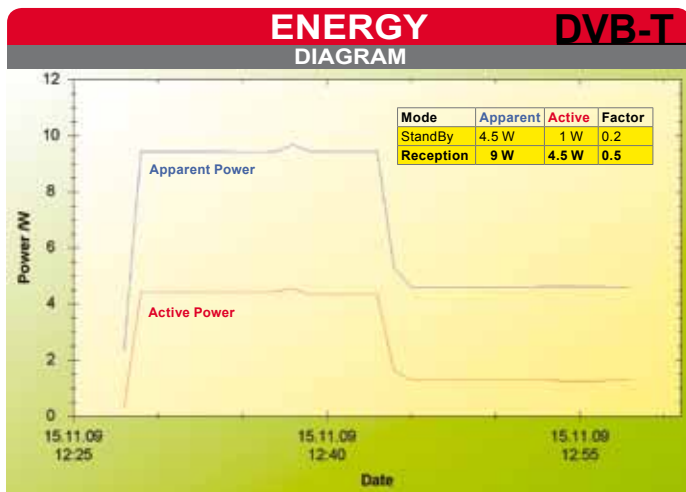

## 专家意见

Thomas Haring  
TELE-satellite  
Test Center  
Austria

+

两款接收机都非常适合家庭日常使用。凭借超小的外形, 接收机可以隐藏在电视机背后, 但是所有必要的功能同样被完整地提供, 而且通过遥控器可以实现任何操作, OSD的布局也非常合理。

-

当录制一个节目的时候, 接收机无法同时观看另外的直播节目或播放之前录制的节目。

前15分钟待机, 然后开始频道浏览和密集的录像操作