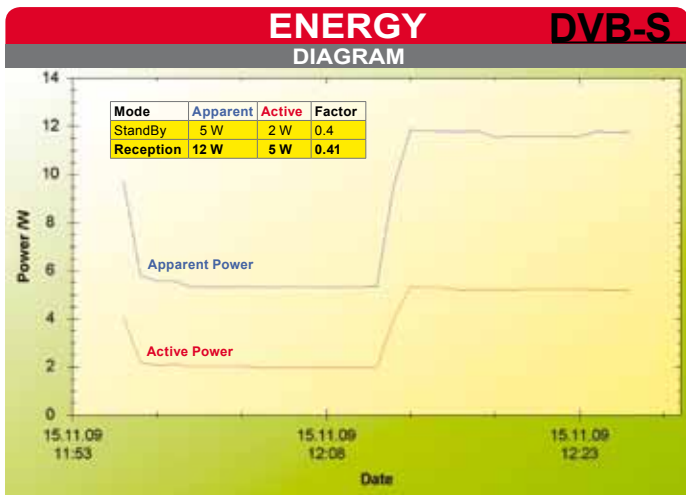

## 专家意见

Thomas Haring  
TELE-satellite  
Test Center  
Austria

+

两款接收机都非常适合家庭日常使用。凭借超小的外形, 接收机可以隐藏在电视机背后, 但是所有必要的功能同样被完整地提供, 而且通过遥控器可以实现任何操作, OSD的布局也非常合理。

-

当录制一个节目的时候, 接收机无法同时观看另外的直播节目或播放之前录制的节目。

前15分钟待机, 然后开始频道浏览和密集的录像操作