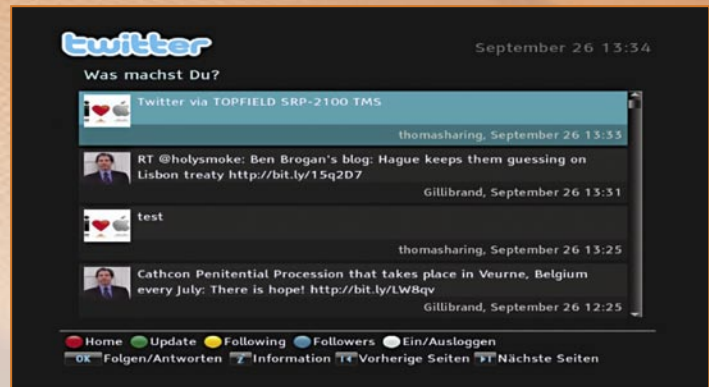

Available online starting from 27 November 2009

不久将会有 WLAN |

重放网络直播电台 |

网络直播电台在搜寻乡村音乐 |

网络直播电台搜寻乡村音乐的结果 |

可爱的回复 |

最喜欢的网络直播电台 |

谁在回应我? |

当天网络直播电台的排行榜 |

谁在加我? |

网络直播电台流行乐站 |

用 Topfield SRP2100 TMS 发送响应 |

由于有了无线的键盘, 在 Topfield SRP2100 TMS 上有许多乐趣! |

由于有快乐无线鼠标, Topfield SRP2100 TMS 真是太爽了! |