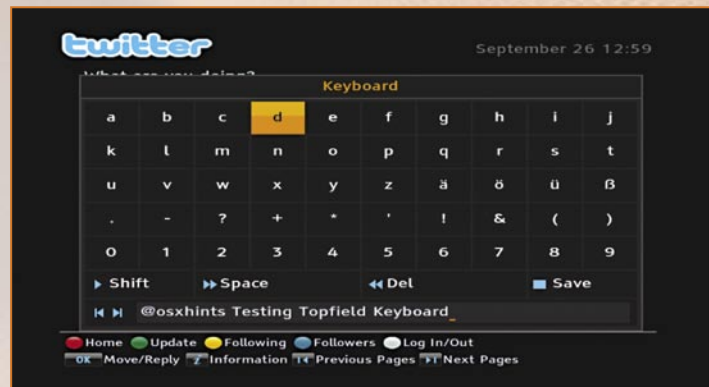

当天网络直播电台的排行榜 |

谁在加我? |

网络直播电台流行乐站 |

用 Topfield SRP2100 TMS 发送响应 |

由于有了无线的键盘, 在 Topfield SRP2100 TMS 上有许多乐趣! |

由于有快乐无线鼠标, Topfield SRP2100 TMS 真是太爽了! |