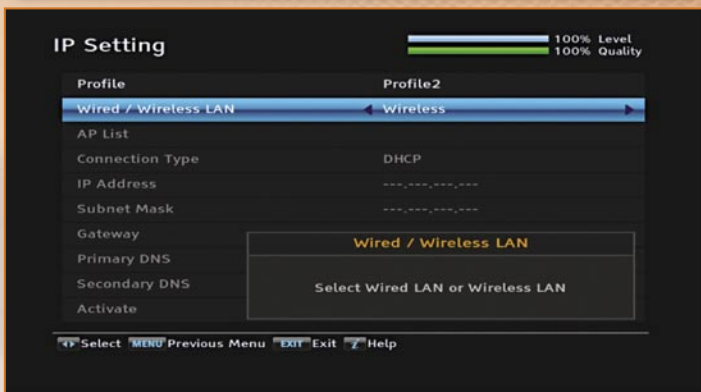

TELE-satellite World [www.TELE-satellite.com/...](http://www.TELE-satellite.com/)

Download this report in other languages from the Internet:

Arabic	العربية	www.TELE-satellite.com/TELE-satellite-1001/ara/topfield.pdf
Indonesian	Indonesia	www.TELE-satellite.com/TELE-satellite-1001/bid/topfield.pdf
Bulgarian	Български	www.TELE-satellite.com/TELE-satellite-1001/bul/topfield.pdf
Czech	Česky	www.TELE-satellite.com/TELE-satellite-1001/ces/topfield.pdf
German	Deutsch	www.TELE-satellite.com/TELE-satellite-1001/deu/topfield.pdf
English	English	www.TELE-satellite.com/TELE-satellite-1001/eng/topfield.pdf
Spanish	Español	www.TELE-satellite.com/TELE-satellite-1001/esp/topfield.pdf
Farsi	فارسی	www.TELE-satellite.com/TELE-satellite-1001/far/topfield.pdf
French	Français	www.TELE-satellite.com/TELE-satellite-1001/fra/topfield.pdf
Hebrew	עברית	www.TELE-satellite.com/TELE-satellite-1001/heb/topfield.pdf
Greek	Ελληνικά	www.TELE-satellite.com/TELE-satellite-1001/hel/topfield.pdf
Croatian	Hrvatski	www.TELE-satellite.com/TELE-satellite-1001/hrv/topfield.pdf
Italian	Italiano	www.TELE-satellite.com/TELE-satellite-1001/ita/topfield.pdf
Hungarian	Magyar	www.TELE-satellite.com/TELE-satellite-1001/mag/topfield.pdf
Mandarin	中文	www.TELE-satellite.com/TELE-satellite-1001/man/topfield.pdf
Dutch	Nederlands	www.TELE-satellite.com/TELE-satellite-1001/ned/topfield.pdf
Polish	Polski	www.TELE-satellite.com/TELE-satellite-1001/pol/topfield.pdf
Portuguese	Português	www.TELE-satellite.com/TELE-satellite-1001/por/topfield.pdf
Romanian	Românesc	www.TELE-satellite.com/TELE-satellite-1001/rom/topfield.pdf
Russian	Русский	www.TELE-satellite.com/TELE-satellite-1001/rus/topfield.pdf
Swedish	Svenska	www.TELE-satellite.com/TELE-satellite-1001/sve/topfield.pdf
Turkish	Türkçe	www.TELE-satellite.com/TELE-satellite-1001/tur/topfield.pdf

Available online starting from 27 November 2009

不久将会有 WLAN |