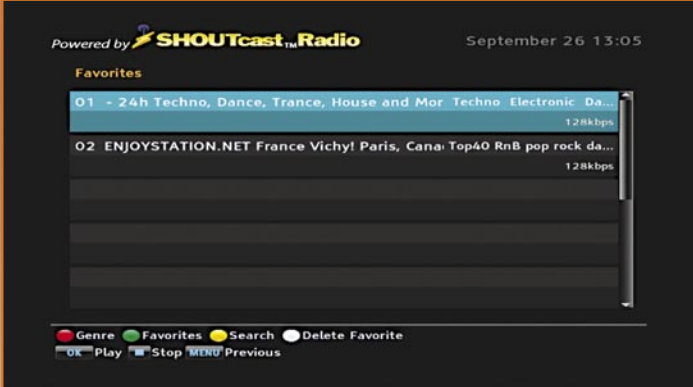

Available online starting from 27 November 2009

不久将会有 WLAN |

重放网络直播电台 |

网络直播电台在搜寻乡村音乐 |

网络直播电台搜寻乡村音乐的结果 |

可爱的回复 |

最喜欢的网络直播电台 |

谁在回应我? |

当天网络直播电台的排行榜 |

谁在加我? |

网络直播电台流行乐站 |

用 Topfield SRP2100 TMS 发送响应 |

由于有了无线的键盘, 在 Topfield SRP2100 TMS 上有许多乐趣! |

由于有快乐无线鼠标, Topfield SRP2100 TMS 真是太爽了! |