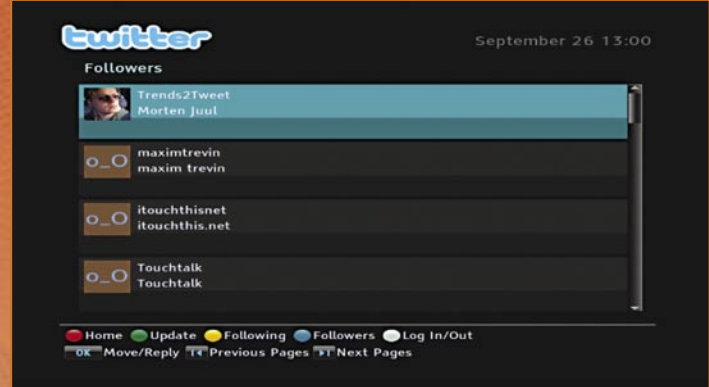

Available online starting from 27 November 2009

不久将会有 WLAN |

重放网络直播电台 |

网络直播电台在搜寻乡村音乐 |

网络直播电台搜寻乡村音乐的结果 |

可爱的回复 |

最喜欢的网络直播电台 |

谁在回应我? |