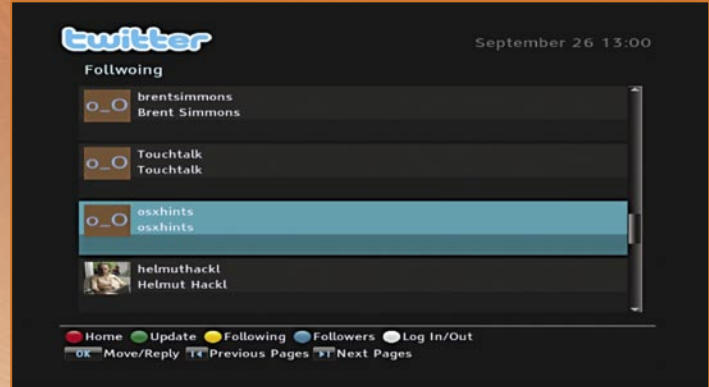

Available online starting from 27 November 2009

不久将会有 WLAN |

重放网络直播电台 |

网络直播电台在搜寻乡村音乐 |

网络直播电台搜寻乡村音乐的结果 |

可爱的回复 |

最喜欢的网络直播电台 |

谁在回应我? |

当天网络直播电台的排行榜 |

谁在加我? |

网络直播电台流行乐站 |

用 Topfield SRP2100 TMS 发送响应 |

由于有了无线的键盘, 在 Topfield SRP2100 TMS 上有许多乐趣! |

由于有快乐无线鼠标, Topfield SRP2100 TMS 真是太爽了! |