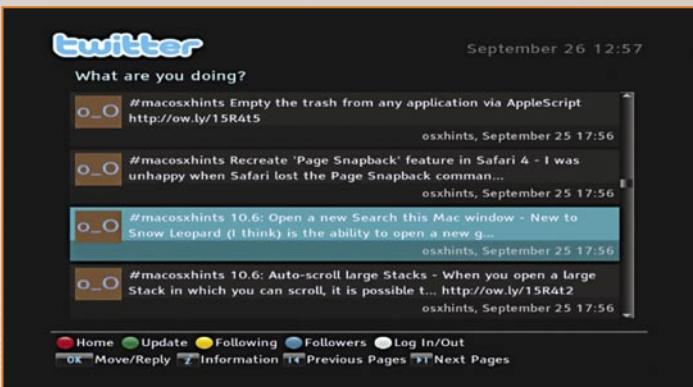

当天网络直播电台的排行榜 |

谁在加我? |

网络直播电台流行乐站 |

用 Topfield SRP2100 TMS 发送响应 |

由于有了无线的键盘, 在 Topfield SRP2100 TMS 上有许多乐趣! |

由于有快乐无线鼠标, Topfield SRP2100 TMS 真是太爽了! |