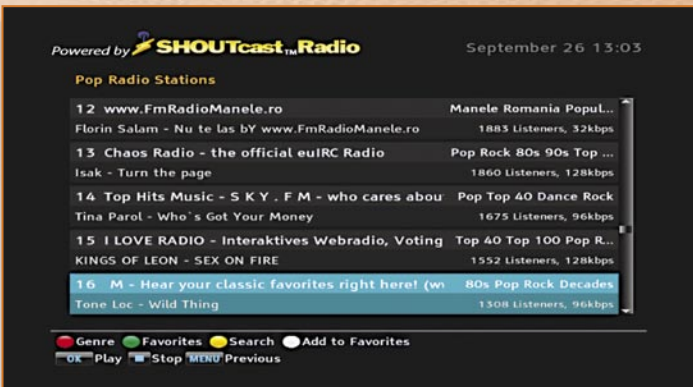

Available online starting from 27 November 2009

不久将会有 WLAN |

重放网络直播电台 |

网络直播电台在搜寻乡村音乐 |

网络直播电台搜寻乡村音乐的结果 |

可爱的回复 |

最喜欢的网络直播电台 |

谁在回应我? |

当天网络直播电台的排行榜 |

谁在加我? |

网络直播电台流行乐站 |

用 Topfield SRP2100 TMS 发送响应 |

由于有了无线的键盘, 在 Topfield SRP2100 TMS 上有许多乐趣! |

由于有快乐无线鼠标, Topfield SRP2100 TMS 真是太爽了! |