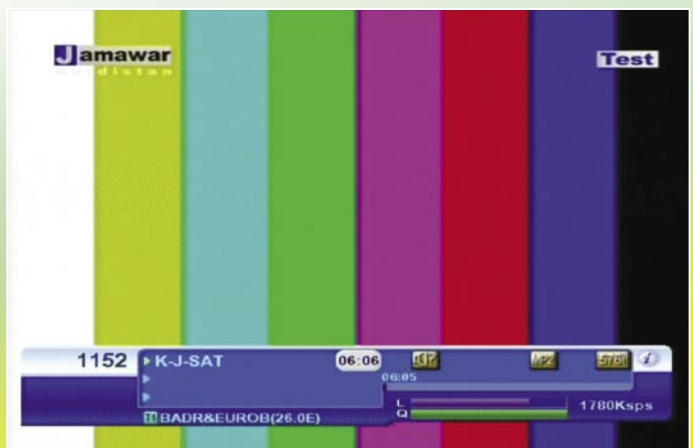

接收到SR 只有1780Ksps的SCPC信号。|

TECHNIC DATA	
Manufacturer	ABCom s.r.o., Gogolova 1, 95501 Topolcany, Slovakia
Tel	+421-38-5362-611
Fax	+421-38-5322-027
E-Mail	info@abcom.sk
Model	IPBox 91HD
Function	Digital Linux-based HDTV PVR receiver
Channel memory	10000
Symbol rate	1~45 Ms/sec.
SCPC	yes
DiSEqC	1.0 / 1.1 / 1.2 / 1.3
USALS	yes
Scart	1
HDMI	yes
RCA output	no
YUV output	no
UHF output	no
S-Video output	no
0/12 Volt connection	no
Dig. Audio connection	yes
Ethernet port	yes
USB 2.0 port	yes
RS232 interface	no
EPG	yes
C/Ku band compatible	yes
Power supply	180-245 VAC, 50/60 Hz
Power consumption	30W (according to manufacturer)
Dimension	300x60x240mm