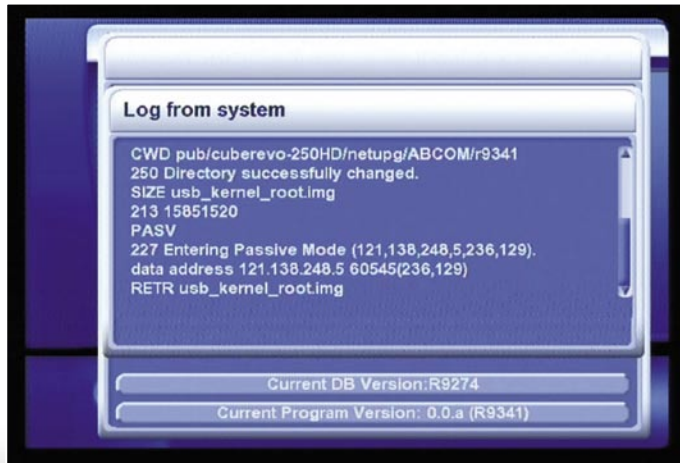

通过互联网进行固件升级。|