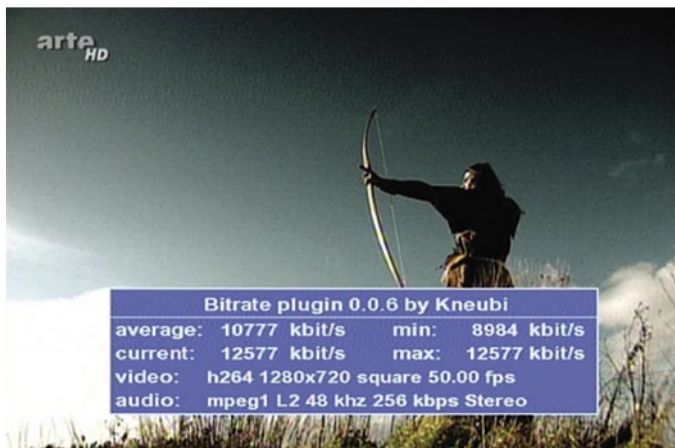

接进入录像状态的功能很实用。此外还有如下特点:重量更轻,所有按钮仅用一只手都能按到。91HD 的使用手册依然保留良好传统。更多关于接收机基本功能的详细解释应有尽有。如果你不满足于简单的卫星接收,那里也有一些有趣的技巧,即使是一个新手也没有问题。接收机的包装盒里还有一张 CD,包括软件升级程序、频道编辑等都有,不必再到网站上去寻找了。

安装

当第一次打开 91HD 的时候,安装指南并不直接进入 ABCom 的高清模式。实际上,其软件与此前的版本一样,先是选择设置开机的屏幕语言。

屏幕菜单可以显示为英语、俄语、法语、意大利语、荷兰语、德语、丹麦语、斯洛伐克语、捷克语、匈牙利语、挪威语、波兰语、葡萄牙语、西班牙语、瑞典语、希腊语、土耳其语、韩语、克罗地亚语、波土尼亚语、塞尔维亚语、保加利亚语、罗马尼亚语、芬兰语或乌克兰语。同样,也可以选择伴音语言和图文电视文字语言。下一步是让你选择你所在的时区,也可以让接收机通过卫星传送的数据进行自动更新。

第三步使我们更接近与卫

星相关的东西。首先,你要按下红色按钮以增加可接收的卫星。可以自由输入 LOF 频率,还有多项 DiSEqC 选项可供挑选,因为接收机支持从 1.0、1.1、1.2 到 USALS 所有版本的协议。当这里所有的工作完成后,你点击黄色按钮离开频道搜索。

实际上, ABCom 在这里为我们带来了一些惊喜。举例来说,你现在能选择缺省值扫描、智能扫描和重新设定扫描。在安装程序期间,这些可能不是很重要,但是可能稍后会让你头痛。第一个就是扫描卫星,把新的频道加入到主目录之后,智能扫描则是完全重新设定主目录,保存下喜欢的频道。扫描卫星后,更新你的喜爱目录与真实的频道参数。相当方便!而最后的一种扫描,是重新设定扫描,就是将所有的频道数据从目录中删除,再重新搜索频道。

高级发烧友们会对 91HD 的 DVB-S/S 2 调谐器的敏感度感到满意,还有它接收 SCPC 的表现。那天,我们测试的 SCPC 频道是来自 EURO BIRD 2 的 Jamawar,虽然 SR 只有 1780,但都顺利接收成功!

但是当我们仍然处在安装阶段的时候,都想知道在电视屏幕上见到第一个图像需要多长时间。如果你想要最新

信息详尽的高清电视接收。|