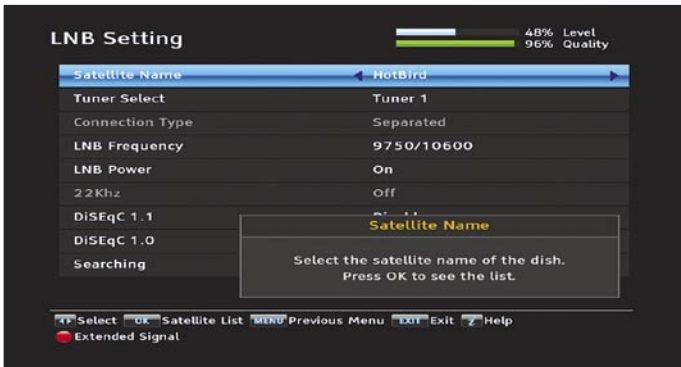

# TOPFIELD®

通常我们买的每款接收机都有一个显著的特点，就是前面板上都有一个商标铭牌。事实上，没有一家制造厂商关起门来独自开发生产全部零配件，都是从各种不同的

供应商那里买来零件，然后组装成接收机整机。

核心的零部件是芯片组，它决定着如何处理好声音和影像数据。

一个质量好的接收机一定具有质量好的芯片组，

因而能够保证声音和图像的靓丽，

并且功能广泛、操作稳定。

主菜单 |