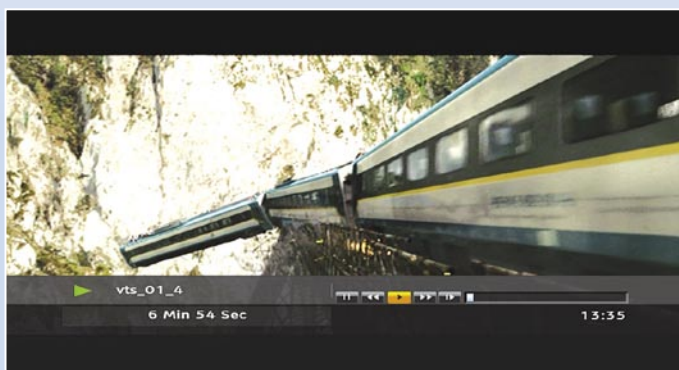

TMS 像 YouTube 网站的入

通过DHCP设置网络 |

天气预报 |

YouTube 视频搜索 |

坦克大战游戏 |

一些看过的YouTube 视频 |

DivX重放 |

MP3 jukebox |