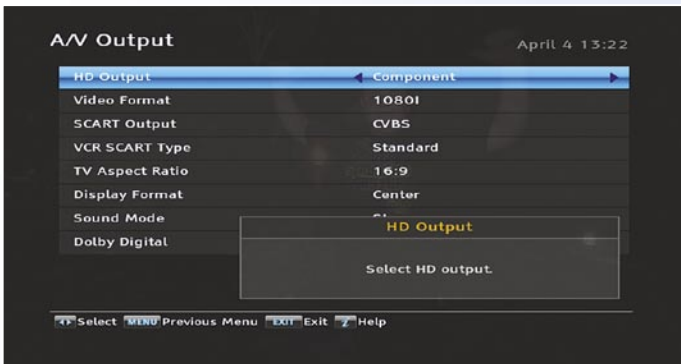

视频输出操作 |

就在一年前，我们见证了 DVB-S2/H.264 从 SDTV 到高清电视的巨大变化。这完全是由于有了新的芯片组，从而能够将传统标准清晰度信号进一步升级为高清晰度信号。

我们都知道，新技术的诞生通常也伴随着一些新的问题，因此也需要一段时间来解决。第一批 DVB-S2/H.264 芯片组也同样如此，任何一个高清电视接收机制造厂商或多或少会犯一些幼稚的错误。越想实现多一些的创新功能，其高清接收机也越会出现一些小问题。

在此期间，芯片制造厂商已经有足够的时间来研究如何解决他们所遇到问题，而现在 Topfield TMS SRP-2100 正是第一个使用了刚刚改进过的 DVB-S2/H.264 芯片组的接收机之一。

韩国的 Topfield 公司称自己为“多媒体家庭的领袖”，他们也的确想让公司以其新产品来证明这一点。几个月以前，一些 Topfield 公司的工程师们开始着手设计下一代高清接收机。

很显然，在传统的卫星电视接收之后，互联网将开始扮演重要的角色。从最开始就完全是这样。说来也巧，国际卫星电视与宽带》也将“宽带”一词加入它的杂志名称，因为我们预计未来的消费者不再看重电视和收音机的内容来自哪里。卫星、有线电视、地面电视和宽带互联网都将一起构成多媒体节目的来源，而有一天我们甚至不会再去想电视到底接到哪里。

Topfield 的工程师们就把这一个预想纳入了他们的新型 TMS 接收机，因此它不仅只有两个 DVB-S2 高频头，而且还有一个做为主要功能之一的网络接口。

Topfield 认为在内部要采用新的技术，同时在外观方面也要创新。在前面板上，不断更新的是半隐蔽式的按键，将来触摸开关及面板将会代替现有的按键。

TMS(附带一提的是，它是基于全部媒体的解决方案)约比同类卫星接收机高出3cm，但是由于它前面板现代风格的设计，因而丝毫不会感觉唐突。但是还留有一个单独的按键，位于 VFD 显示屏上面：它用来打开和关闭接收机。

其他所有的控制部分紧挨着它，并形成完美的圆环，直接触摸前面板相应位置即可，这真是一项非常聪明的想法。

当打开接收机的时候，这个区域被闪着蓝色光泽的发光 LED 所包围，当我们处在黑暗的环境来看，它真的很明亮，其明暗变化会引起注意。

在前面板右边的仓盖后面隐藏着两个 CI 插槽，用来插入付费电视的模块(如 Viaccess、Cryptoworks、Nagravision、Alphacrypt 等)，还有两个 USB 接口，用于接驳外接硬盘或其它的存储媒体，如数码相机等。

后面板上物有所值，因为它具有一个 HDMI 插口，两个 scart 欧插，六个 YUV、CVBS 和音频的 RCA 插座，