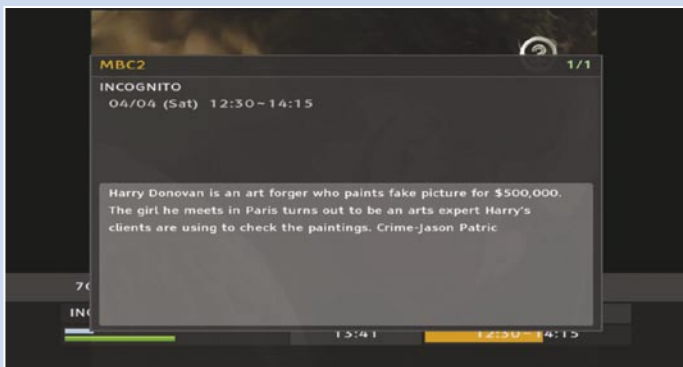

扩展信息条 |

TECHNIC DATA

Manufacturer	Topfield, Seongnam/Korea
Fax	+82-31-7082607
E-Mail	inquiry@topfield.co.kr
Model	TMS SRP-2100
Function	Digital HDTV DVB-S2 Receiver with Various Multimedia Features
Channel Memory	10000
Symbolrate	1-45 Ms/sec.
SCPC Compatible	yes (> 2000 Ms/s)
DiSEqC	1.0 / 1.1 / 1.2 / 1.3
USALS	yes
HDMI Output	yes
Scart Connector	2
Audio/Video Outputs	6x RCA
Component Video Output	yes
S-Video Output	yes
UHF Modulator	no
0/12 Volt Connector	no
Digital Audio Output	yes
EPG	yes
C/Ku-Band compatible	yes
PVR-Function	yes
USB 2.0 Connector	yes
Ethernet	yes
E-SATA	yes
Max. hdd size	1TB
Dimensions	340/82/258mm
Weight	3.8kg