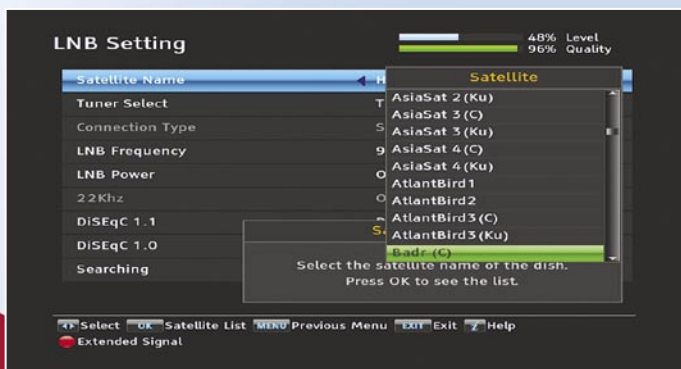

通过 HDMI, TMS 能提供 576i、576p、720p 或 1080i 清晰度的信号,你也可以让接收机根据实际信号自动选择最适当的模式。我们特别喜欢遥控器上那个可以快

手动频道搜索 I

EPG 模式之一 I

扩展EPG信息 I

各种OSD 设置 I

预存有150个卫星位置 I

速切换视频格式的按键。通过欧插,可以输出 CVBS、S 视频或者 RGB 信号,而使用者也可以预先设定将 4:3 的图像在 16:9 的屏幕上显示出来(平时和扫描时,两边会有黑条)。现在几乎没有任何人使用它了,但将信号输出设定为 4:3 对于较旧的电视机来说是可能的。