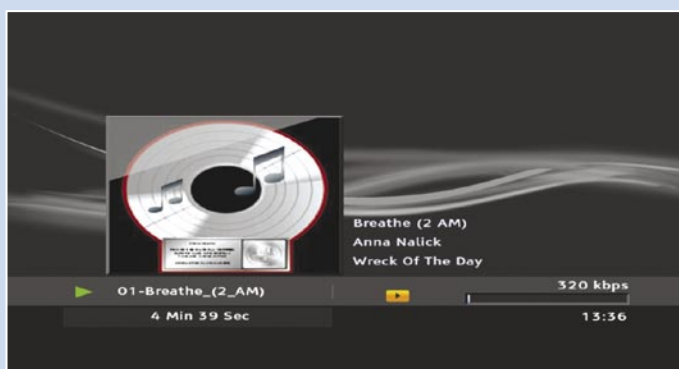

TMS 像 YouTube 网站的入

通过DHCP设置网络 |

天气预报 |

YouTube 视频搜索 |

坦克大战游戏 |

一些看过的YouTube 视频 |

DivX重放 |

MP3 jukebox |