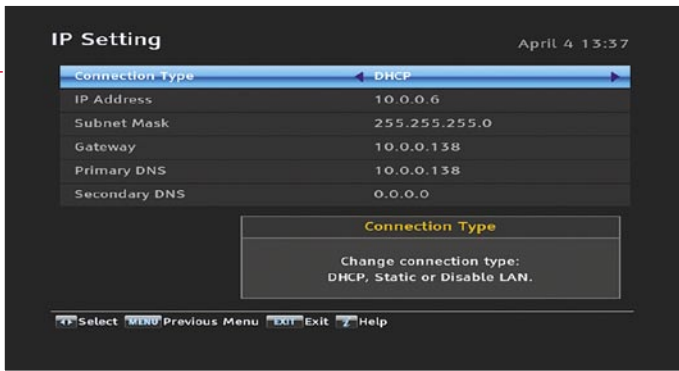

通过DHCP设置网络 |