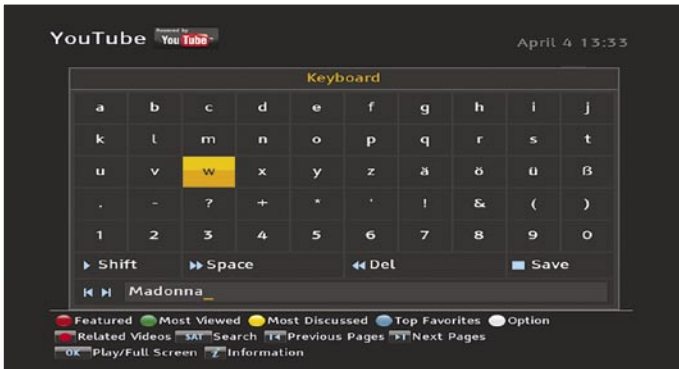

TMS 像 YouTube 网站的入

通过DHCP设置网络 |

天气预报 |

YouTube 视频搜索 |

坦克大战游戏 |

一些看过的YouTube 视频 |

DivX重放 |

MP3 jukebox |

口一样用途广泛，而且甚至可以显示点击率最高的视频名单，或者是定制的视频。你也可以在 Flickr 上看照片，或者与朋友分享，而如果你想要知道哪天的天气情况，TMS 也有一个专门的菜单，它可以提供全世界几乎任何一个地方的天气预报。

除此之外，TMS 还可以当成 MP3 播放器，或者可以浏览的照片播放器。你甚至可以用 Topfield 的 TMS 欣赏从互联网下载的 DivX 电影。

既可以在家玩坦克大战游戏，也可以与朋友在网上玩。