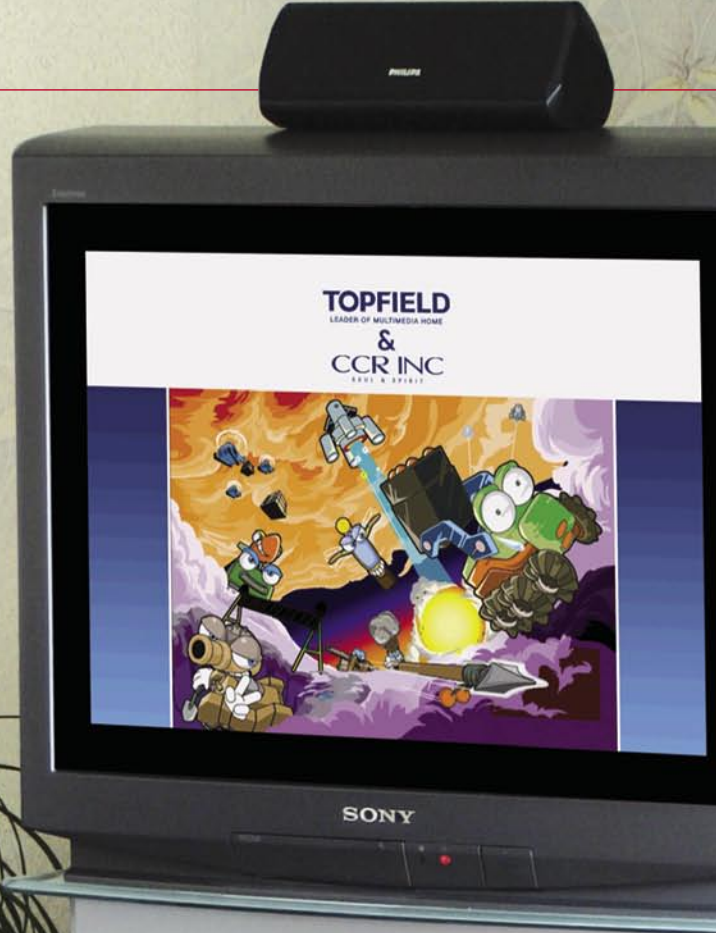

《国际卫星电视》测试中心的编辑生活很辛苦：维也纳的托马斯和布达佩斯的图像编辑巴马（大画面）正在通过网络玩 TMS 里的视频游戏——坦克大战。

TOPFIELD