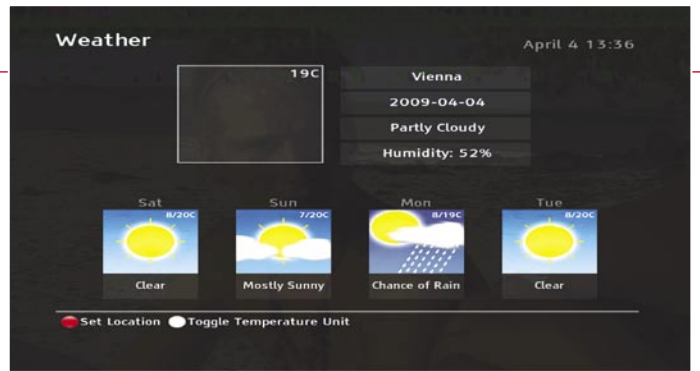

天气预报 |

口一样用途广泛，而且甚至可以显示点击率最高的视频名单，或者是定制的视频。你也可以在 Flickr 上看照片，或者与朋友分享，而如果你想要知道哪天的天气情况，TMS 也有一个专门的菜单，它可以提供全世界几乎任何一个地方的天气预报。

除此之外，TMS 还可以当成 MP3 播放器，或者可以浏览的照片播放器。你甚至可以用 Topfield 的 TMS 欣赏从互联网下载的 DivX 电影。

既可以在家玩坦克大战游戏，也可以与朋友在网上玩。

TAP

Topfield 是第一个在接收机的软件中为众多卫星爱好者们开发出具有新功能平台的制造厂商。游戏的名字是 TAP，其基于 Topfield 的应用功能。使用者可能使用 TAP 订制他们接收机的功能，甚至增加新的功能。

Topfield 多年前就已经开始整合 TAP 功能，因此 TAP 成为 TMS 的一个特殊定义软件一点也不令人惊讶。较旧版本的 Topfield 接收机虽然不能像 TMS 一样工作，但是由于已经具有相应接口，所以可以轻松地很快就变成与 TMS 兼容的机器。

借助 TMS，Topfield 成了首批将网络接口纳入接收机的制造厂商之一。当然，YouTube 的图像质量会稍逊于卫星，但是已有一些改观，YouTube 正在压缩技术方面投入巨资，一些图像已经是高清水平的了。

这给我们的印象非常好，而且终端用户终将不必再考虑电视怎样连接，只需考虑屏幕上节目质量的优良与否。

有一件事可以肯定：Topfield 将会处在这轮新发展的最前沿！