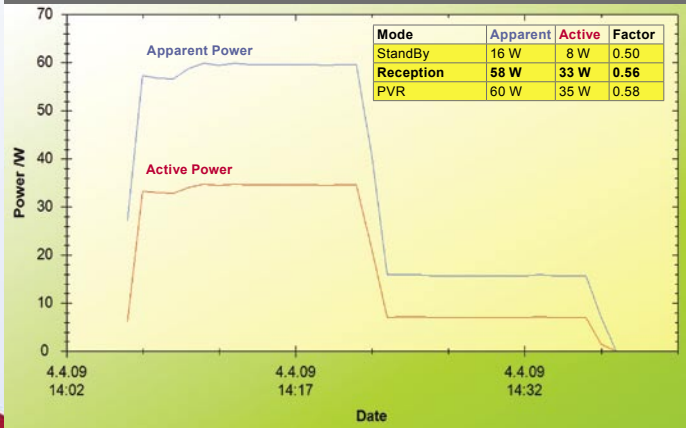

ENERGY DIAGRAM

头15分钟: 第一分钟开机, 后14分钟在操作着, 换台、录像、重放, 等等。第二个15分钟: 待机。