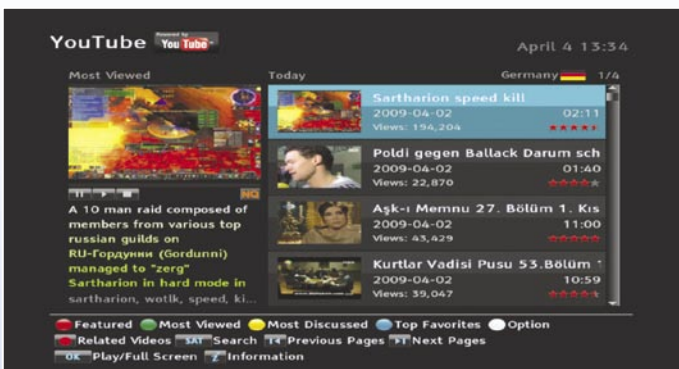

TMS 像 YouTube 网站的入

通过DHCP设置网络 |

天气预报 |

YouTube 视频搜索 |

坦克大战游戏 |

一些看过的YouTube 视频 |

DivX重放 |

MP3 jukebox |