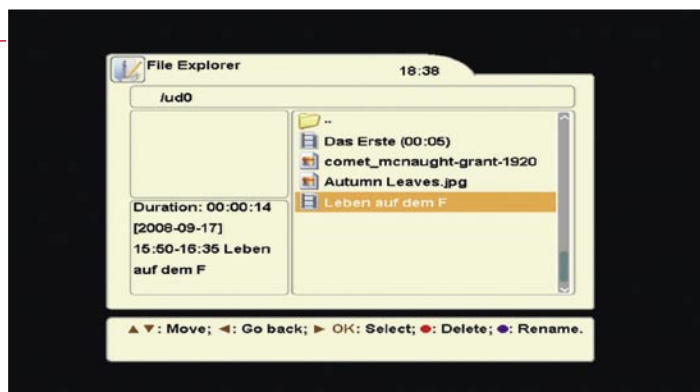

按下 EPG 按钮,可以同时显示六个频道的画面。借助彩色按钮,你可以改变日期或者跳到当前的时间。当然,信息条也会提供当前及下一个频道的信息。如果你需要确保不错过一个特别的节目,你可以定义多达八个定时器设置。这些操作必须用手设定。

和我们所有的测试一样,九州 DTS 6600 接收机最后必须证明它的门限水平。我们在这方面喜欢用接收真正的弱信号来比较,于是,在我们当

地接收了来自 7° W NILESAT 和 28.2° E 上 ASTRA 2D 的水平信号。

SCPC 有所不同,虽然我们仍无法确认生产厂家所标称 1 至 45Ms/s 的符码率。但我们可以尝试接收 42° E 上 TURKSAT 符码率为 2Ms/s 的信号。这一次,调谐器锁住了信号,接收非常稳定。

最后, 我们想要看看这款接收机主要功能之一的 USB 2.0 接口。它用来接驳外接硬

浏览录像和图片 |