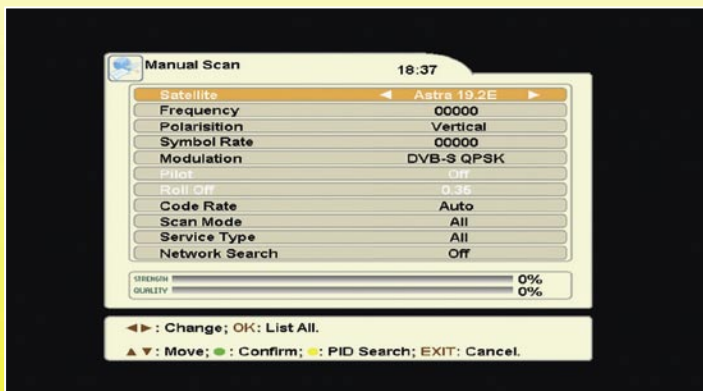

当频道目录整理完毕,我们就要退出主画面,然后按按下-你猜对了!-退出按钮。这使接收机转到频道目录上第一个频道,而按下OK按钮则会出现所有排列好的频

道目录。使用遥控器上的FAV或SAT按钮,可以显示出卫星的频道目录或喜欢的频道目录。

通过遥控器上的变焦按钮,可以将频道目录进行分类。

新型九洲接收机在频道之间的切换还是很快的,即使在标清和高清频道之间切换也很快。我们还很欣赏测试中它用HDMI连接方式在一个42寸等离子和一个40寸LCD平面电视所表现出来的图像质量,真的是纤毫毕现。

每当接收机切换到一个新的频道时,它会插入一个信息条,详细显示出当前以及下个频道的有关信息,如加密方

式、副标题,DD音频等,而信号质量和强度,以及卫星和频率也显示出来。

遥控器有专门的按钮来选择声音轨道和副标题(如果提供的话)。如果你的电视机没有内建图文电视功能,那你可以用该机的软件解码器来看。(目前DTS6600没有输出格式的自动切换功能,但可以用遥控器上的功能按钮来进行切换。

当一个高清电视频道用1080i格式传送时,它可以非常便利切换(用接收机可以实现最好的收看效果),而当你切换到标清电视节目时,会让你选择720p或576p的播放格式,以实现最好的图像显示效果。