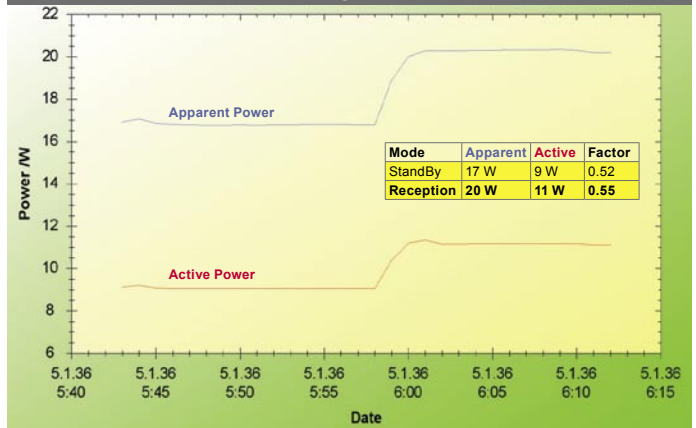

-

我们收到的测试产品是一个以前发布的版本,这意味着会有一些具体变化没有测试到。SCPC 是我们关注的一个要点,当它进行搜索的时候,时间切换功能没有了。我们坦诚希望,生产厂家将在库产品解决这个小问题。

盘或 U 盘,它将 DTS 6600 变成一个真正的 PVR 接收机。在我们的测试中,高清和标清电视信号都能够进行录制和重放,包括时间变化,整个功能运行稳定。

功能,甚至可以代替老式幻灯机。

遥控器没有专门的 PVR 按钮,可以通过按下变焦按钮和彩色按钮来实现 PVR 功能。

除了 PVR 和幻灯机功能之外,通过 USB 接口也可用来更新接收机软件,可以用个人计算机从九洲公司的网站下载后通过 U 盘在接收机上安装。

如果你喜欢,还有更容易的办法,就是你也可以从卫星上直接下载最新的软件。

通过主画面可以实现文件浏览功能,它可以用来查看外接存储器上的相关数据。DTS 6600 不仅可以列出所有录制的节目目录,它还可以列出图片目录并在电视上显示出来,这是一个非常便利的

总的来说,新款九洲 DTS 6600 是一款极具潜力的高清卫星电视接收机。它具有一些用途广泛的功能。

TECHNIC DATA

Manufacturer	Sichuan Jiuzhou Electric Group Co., Ltd. Jiuzhou Electric Building, Southern No. 12 Road Hi-Tech Industrial Park, Nanshan District, Shenzhen, China
Fax	+86 755 26748419
E-Mail	huangwei@d-telemedia.com
Model	DTS6600
Function	Digital PVR satellite receiver for SDTV/HDTV in DVBS and DVBS2 (QPSK/8PSK) MPEG2 and MPEG4
Channel memory	5000
Symbol rates	1-45 Ms/sec.
SCPC compatible	yes
DiSEqC	1.0 / 1.1 / 1.2 / 1.3
USALS	yes
HDMI connection	yes
Scart euroconnectors	2
Audio/Video outputs	3 x RCA
Component output	3x RCA
S-Video output	no
UHF Modulator	no
Digital audio output	yes
EPG	yes
C/Ku band compatible	yes
PVR function	yes (with external USB 2.0 storage medium)
Power supply	90-250 VAC, 50/60 Hz
Dimension	34/26.5/6cm
Weight	2.8kg

ENERGY DIAGRAM

接收机待机的最初 15 分钟,稍后是接收和频道切换、PVR 回放等的另外 15 分钟。

Celebrating 50 years-Jiuzhou!

50岁的九洲!

2008 年 11 月 16 日,九洲公司隆重

庆祝她的第 50 个生日。这家国有企业创建于 1958 年,专业生产数字电视系统,包括发光二极管、射频身份辨识产品、宽带网络系统、光纤和同轴电缆,当然还有卫星接收机,这构成了他们出口的大部分。九洲公司属于中国电子信息产业的 100 强企业。而且,九洲也属于中国最具发展前景的 500 强企业,2008 年,她的营业额为十亿美元,她也属于中

国最大的 1000 家企业。2009 年,九洲公司的目标是达到十五亿美元的营业额。九洲要进入中国公司的前列并跻身世界级数字电视公司行列。

在《国际卫星电视》2008 年的 02-03 期上,有一个关于九洲公司比较详细的报道,可从 www.TELE-satellite.com 上下载。