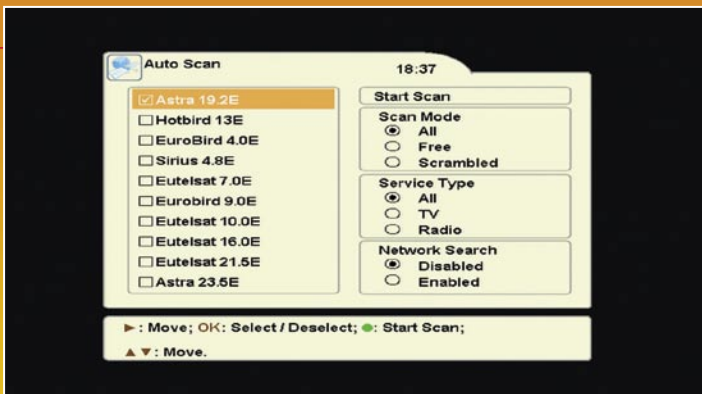

自动搜索 |

切换,但是我们相信生产厂家会在适当的时间里加上这一个功能。

如果你连接的是普通显像管电视,可以使用 RGB 模式。如果你的电视有相应的功能,也可以使用 CVBS 和 YUV 模式。

当然,诸如 16:9和 4:3 宽高比的基本功能选项都可以实现,而数字光学音频输出可

以用手动设置。让我们喜欢的是: 你可以将接收机设定为在待机时显示时间而不是频道号码。而实际上在你使用 DTS 6600 的所有功能之前,你必须首先设置好接收系统所需的参数。它支持 DiSEqC 1.0 协议来接收 4 卫星,用 1.1 协议可接收多达 16 个卫星,而用 1.2 和 1.3(USALS)协议则可以接驳极轴天线。

发器数据需要进行更新,因为它们最近变化频繁。用一个简单易用的卫星和转发器编辑器,可以方便地增加、删除或者编辑卫星和转发器。

除了接收 Ku 波段之外,这款九洲高清卫星电视接收机也可以接收 C 波段信号,它可以自由可选择 LOF 数据,甚至一些特殊的 LNB 也可以与它接驳。由于具有各种类型的波

段和极化转换方式选项,使它具有很强的通用性。

当基本的安装设置完成后,该要把 5000 个频道存储空间装满了。为此,可以选择自动或手动搜索。而令我们惊喜的是: 频道搜寻的 OSD 系统显示清晰明了。这样可以用自动搜寻功能,扫描到未知的卫星。你可以选定搜索 FTA、加密或所有频道。也可以告诉

以提供 PCM 或杜比数字(比特流)信号。

这款最新的九洲接收机可以直接从卫星信号获得正确的时间,如果你需要的话,也

目前的卫星目录预存有 56 个欧洲的卫星位置,我们也注意到一些特