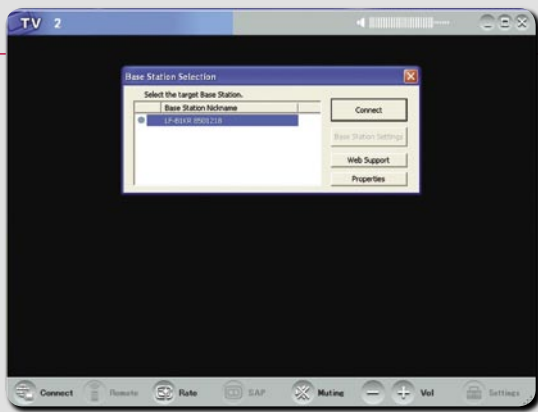

与 LFPT-1 取得连接 ▲