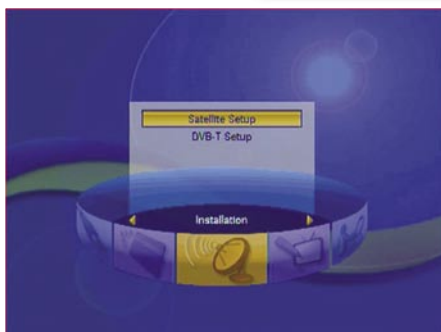

化的设计解决方案,甚至可以借助其界面让你进入更多的细节。

Metabox 引以为荣的是可以记忆 10,000 个频道,可以装满自动扫描或手动输入的信号数据。安装有 DiSEqC 功能的极轴天线的玩家在实际扫描开始之前可以标记多达十个卫星的位置。如果你有一个极轴天线,这将是一个能节省许多时间的功能。

在一个有 90 个转发器的卫星上,我们的扫描刚刚超过六分钟,这虽然没有打破任何奥运会记录,但是也堪与多数接收机竞争比较。

对于搜索数字地面电视频道则需要更少的耐性和专长。只需简单地选择是否想要运行一个自动或者人工的扫描即可。自动扫描将会检查开始扫描之前就被定义了的 UHF 频率。如果所连接的地面天线有一个内建信号放大器,该接收机能直接向信号电缆提供 5 伏的供电。

为了使初始扫描的结果排列有序, Metabox HD Combo CI 提供各种类型的分类和编辑功能,像是按照字母、卫星、转

发器、加密方式、童锁或 SID 等分类来排列频道。

为了确保所有你经常观看的频道能在按下按键后马上出现,你应该将它们移到由使用者自由定义的五个喜爱频道目录之一里面。

使用者的参数选择在第二个主菜单条目里进行处理。在这里,你可以让该机根据 DVB-S 或 DVB-T 的数据流设定正确的时间,而你可以每天在定时器上重复设定八个定时事件。

Metabox 的 HDMI 接口能提供 PAL 制的 576p、720p 和 1080i 的视频信号,而欧插则能提供 RGB、CVBS 或 S-视频信号。

当所有的初始设定完成后,频道目录里就填满了数字卫星和地面电视及和电台,你就可以离开主菜单,而接收机则显示出目录上的第一个频道。

每当一个新的频道出现时,在屏幕的底部就会出现一个编排清楚的信息条。它呈现出关于当前节目的图文电视文件、副题、加密方式、杜比

数字音频、童锁或高清电视内容等方面的信息。

如果你按下信息按钮一秒后,就可以得到关于当前节目的更多 EPG 信息,前提是频道供应商提供相关内容。

此时, Metabox 显示出了其 EPG 设计的聪颖和功能的强大。你可以了解单一频道的详细信息,或一次浏览五个频道的概述。如果你按下“OK”按钮,频道目录就会显示出来,但是在这里 Meta 多媒体更是已经超越了传统,而当你按下遥控器上绿色的按钮时,会出现一个虚拟的软键盘。只要简单地键入你正在找寻频道的名字,该机将会显示出这个特别的频道,前提是它存在于频

道目录中。当然,你也可以依照各种不同的参数暂时进行分类而轻易地找出你需要的频道。

当 HD Combo CI 从一个频道转到换下一个频道用时稍微超过了 1 秒,这让我们感觉不错。对于高清频道的切换,它可能花上多一点的时间。

Metabox HD Combo CI 的各种性能出众,这已经在前面提到过。但是这款接收机还具备更好的有点,者使得它更是超凡脱俗: 它可以支持 NVOD (近视频点播)、字幕语言选择和同时显示多达 16 个频道的多画面模式。

Meta 多媒体公司在其接收机内配有一款低门限的调谐器,可以锁定和收看 C/N 低于 5 分贝的 SCPC 信号。且其 DVB-S 兼容的符号率范围为 1~ 45 Ms/s,但是我们的测试无法完全确定这点。而且每个符号率为 1.6Ms/s 或稍高的 SCPC 信号都能收看,这本来就超出你的卫星接收机的平均水平。