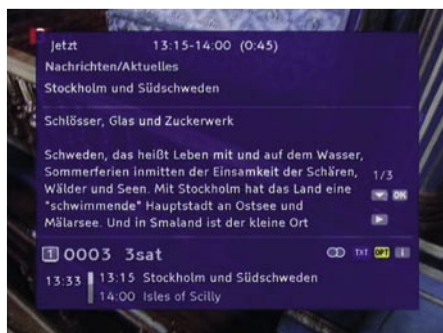

Technotrend TT-micro S320

通过 HDMI 传输视频

过去,从接收机到电视传输的一直是模拟视频或颜色信号。2003年,HDMI(高品质多媒体接口)的规格被明确定义,它允许任何兼容装置输出的音视频信息进行完全的数字传输。这项革命性技术在日常生活的应用日

益广泛,特别是由于“准高清”电视机已能够处理HDMI信号。因此,如果高端DVB机顶盒能够接收高清电视,则信号就要用高清电视标准经过HDMI传送到电视机。Technotrend现在就将这种技术以低成本投入使用。

道,你就需要相应的IC卡,还需要在接收机的CI位置插入CI模块。

作为出厂默认状态,接收机预先设定了18个卫星的转发器数据。然而,由于接收机

不可否认,只有卫星接收机才能收到MPEG-2标准的频道,这就意味着新的更高的协议-正处于测试阶段的MPEG-4信号现在还不可能出现在你的电视屏幕上。然而,即使画质一般的PAL制信号也正在改善以接近真正的高清电视水平。

为了要做到这点,Technotrend使用一种叫做“upscaler”的技术,这是一个将现有PAL制的625行模拟成1080行的算法系统。采用这种技术,明显看得见的扫描线(绝大多数LCD屏幕都有)消失了,而图像看起来变得更清晰。

由于它具有未来适用的技术,所以我特别地喜欢这一款接收机,即使它有一些局限性。除此之外,它很小巧,而且轻,不消耗过多的能源。由于它采用12V直流供电,还便于轿车或旅行车使用。非常低的信号门限使它成为旅行中理想的朋友。

在电视和广播之间的切换也非常迅速并且没有任何的图像扭曲,这就是称得上高级操作系统的证明。通过ASTRA1卫星可迅速进行软件升级和下载。每当选择一个新的频道,关于当前节目和下一个节目的信息就会在屏幕

上显示出来,并有相关的内容介绍。

它没有说完整的EPG(电子节目指南)具有长期模式,也就是说你只可以上溯一星期以前查阅节目信息,并可在EPG模式下直接设定定时器。

做为一项附加的性能,图文电视非常完整,它储存了所有被选择过的页面,这使任何挑选过的页面能够立刻显示出来。

完整的信号搜寻可以很快地完成,也可以选择限定搜寻免费节目、加密节目或所有节目。如果你想要接收加密频

只使用DiSEqC 1.0协议和脉冲控制,你受到限制而只能在单一LNB、双卫星或四卫星多馈源系统这三种模式中选择。你不能把一个极轴天线连接到这款接收机上。

卫星3节目指南 |